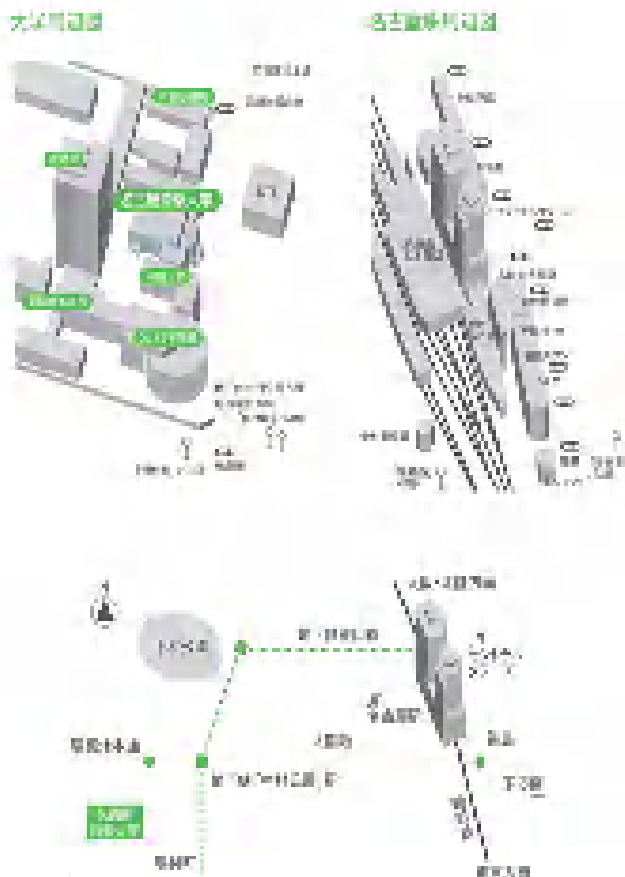

<会場 名古屋音楽大学 名古屋市中村区稲葉地町7-1>

名古屋駅よりバスご利用の場合は下記
「笹島町」バス停（4番のりば）より
「稲西車庫」行きにご乗車ください。